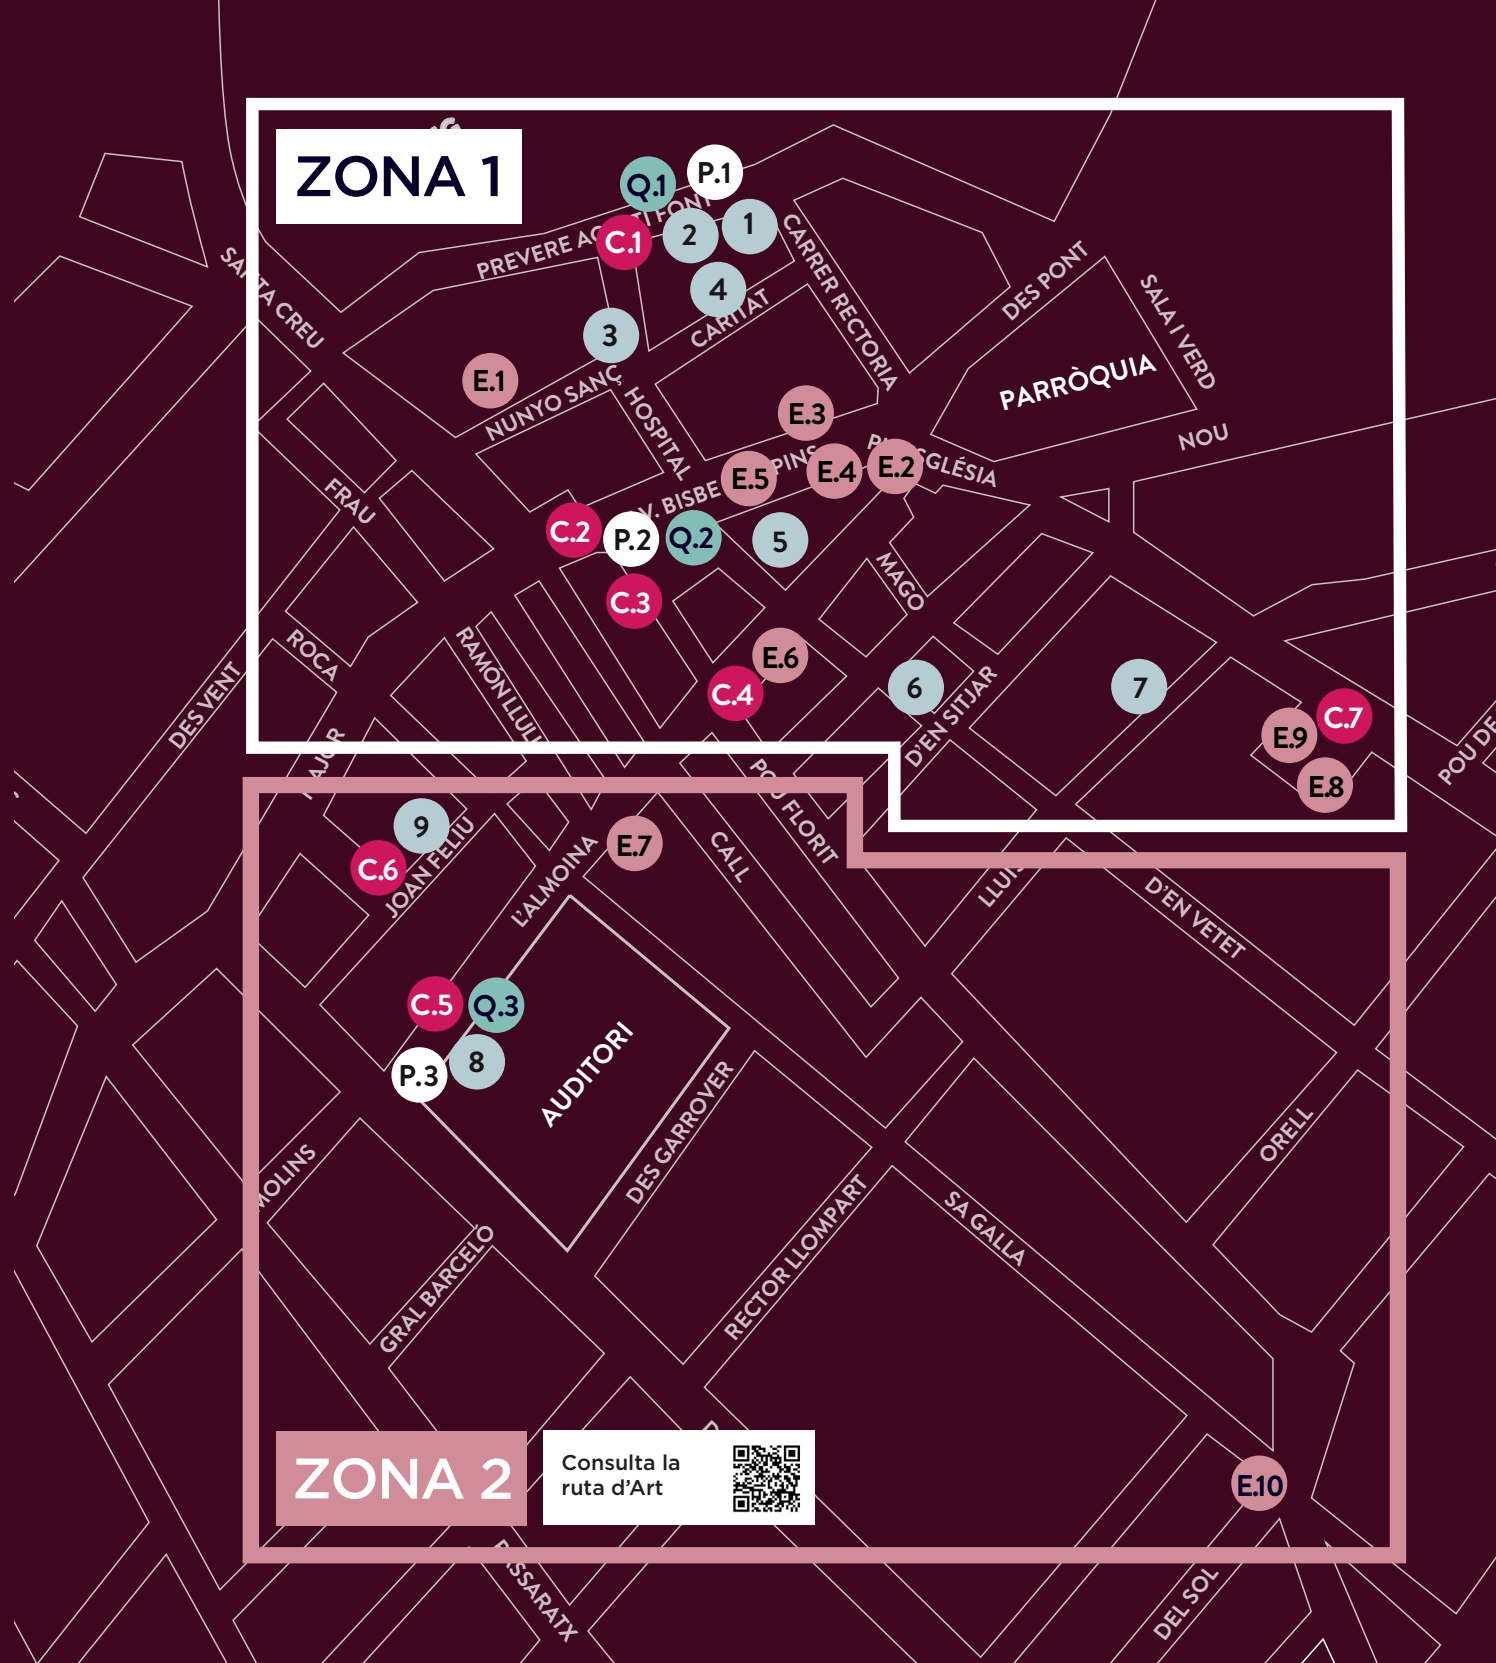

C4. Mesquida Mora

Almoina 29, Es corral de Ca'n Verdera

C5. Butxet

Auditori. Carrer Almoina

C6. Can Feliu

Can Feliu. Carrer D'en Feliu 8

C7. L'Antic magatzem

Plaça Sta Catalina Tomas

MÚSICA

Coral de Porreres

20.00 h Plaça Santa Catalina Tomàs

21.00 h Auditori C. Almoina

Combos ART I SONS

20.00 h Auditori C. Almoina

Tomás con Gas y Steve además

A partir de les 20.00 h Museu

Morgana jazz

20.00, 21.00 i 22.00 h C. Almoina, 40

The Deaf Buffalos

A partir de les 20.00 h, Almoina 29,

Es corral de Ca'n Verdera

ART SOLIDARI

Plaça de la Vila: A favor de Fundació

Vicente Ferrer, Caputxins de Palma

I Projecte Home. Art amb B,

Associació d'amics de l'Art

Contemporani de les Illes Balears

ZONA 1

ZONA 2

Consulta la
ruta d'Art